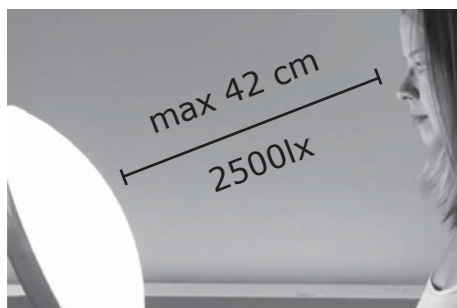

2x24W
42cm
G24q-2

INNOSOL