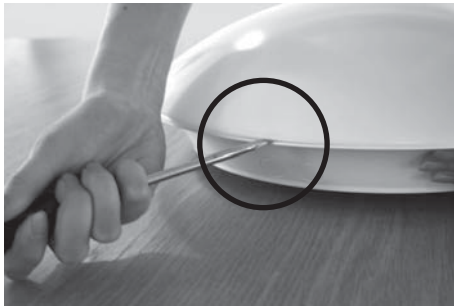

SUNNY

Kirkasvalolaite - Bright Light Therapy Lamp - Lampe de Luminothérapie
Lichtbak voor lichttherapie - Lichttherapielampe - Ljusterapiarmatur
Ereda Valguse Teraapia Lamp - Лампа для терапии ярким светом

2x24W
42cm
G24q-2

INNOSOL