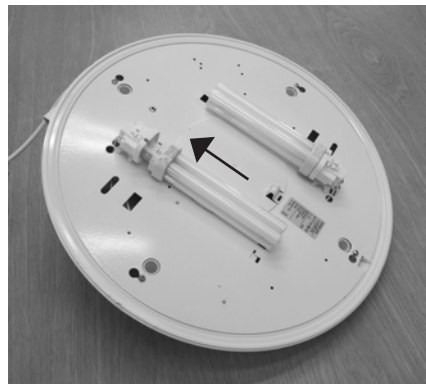

SUNNY

Kirkasvalolaite - Bright Light Therapy Lamp - Lampe de Luminothérapie
Lichtbak voor lichttherapie - Lichttherapielampe - Ljusterapiarmatur
Ereda Valguse Teraapia Lamp - Лампа для терапии ярким светом

2x24W
42cm
G24q-2

INNOSOL